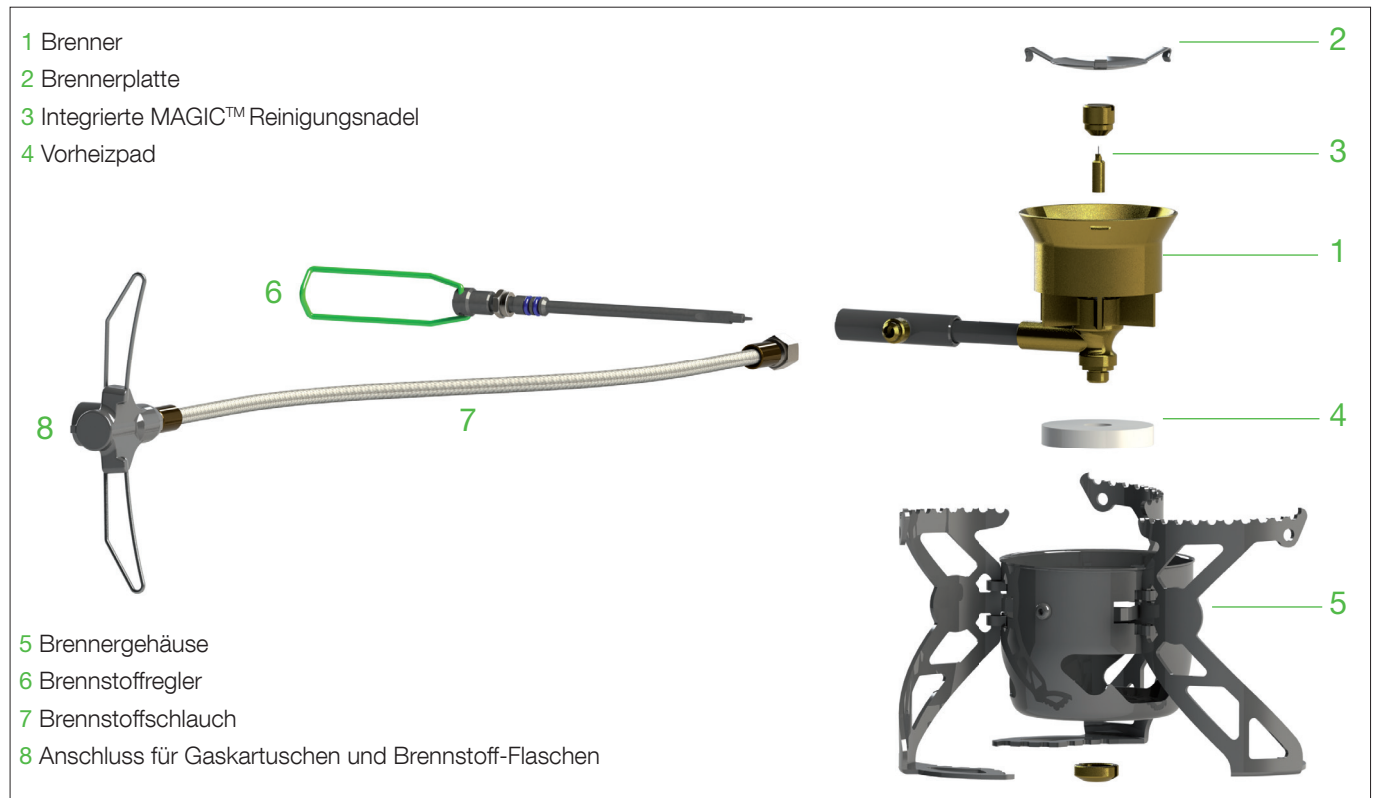

OPTIMUS POLARIS OPTIFUEL - das Multitalent

PRODUKTMERKMALE

Gas:	Butane, Isobutan, Propan
ø Brenndauer:	Bis zu 105 Minuten bei voller Leistung (mit 230 g Gaskartusche)
ø Kochzeit:	4 Minuten für 1 L Wasser (ca.) abhängig von Klima, Höhe etc.
Leistung max.:	5'300 Watt / 18'000 BTU/h
Brennstoff:	Reinbenzing, Petroleum, Diesel, Kerosin
ø Brenndauer:	Bis zu 100 Minuten bei voller Leistung (mit 400 ml Brennstoff)
ø Kochzeit:	3.4 Minuten für 1 L Wasser (ca.) abhängig von Klima, Höhe etc.
Leistung max.:	4'200 Watt / 14'340 BTU/h
Gewicht:	330 g ohne Pumpe / 475 g inkl. Pumpe
Dimensionen:	140 x 80 x Ø 65 mm (gepackt)
Material:	Stahl, Messing, Aluminium
Zubehör:	FLIPSTOP™ Pumpe, Multitool, Windschutz, Hitzereflektor, Transporttasche, Ersatzteile und Schmierfett
Artikel Nr.:	8019229 Optimus Polaris Optifuel
GTIN-13 Code:	7612013192295
GTIN-14 Code:	10604375192291 (Masterpack 6 pieces)

FAKTEN

- ONE JET – ANY FUEL: Das Multitalent mit nur einer Düse für verschiedene Brennstoffe wie Gas, Reinbenzin, Petroleum, Diesel oder Kerosin bietet unterwegs maximale Flexibilität bei bester Kocherleistung.
- Integrierte MAGIC™ Reinigungsnadel für eine einfache und schnelle Reinigung der Düse - selbst während des Kochens.
- Langlebige Aluminiumpumpe für mehr Sicherheit und Bedienkomfort.
- FLIPSTOP™ Pumpe mit Entlüftungsfunktion reduziert den Druck in der Flasche und verbrennt Brennstoffreste im Kocher.
- Schnell zündender Brenner verkürzt die Vorwärmzeit und senkt den Brennstoffverbrauch.
- Integrierter 4-Saison-Modus im Gasbetrieb. Flüssigbrennstoffzufuhr für erhöhte Kocherleistung bei tiefen Temperaturen und für bis zu 20% verringerte Kochzeit.

OPTIMUS POLARIS OPTIFUEL - das Multitalent

DETAILANSICHT

DIMENSIONEN

Änderungen vorbehalten.
 Version: 24.09.2021