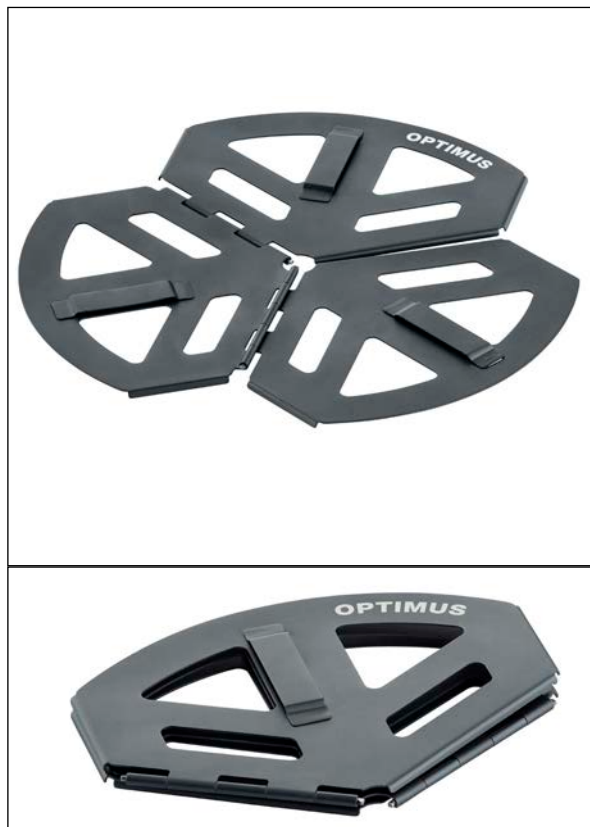

OPTIMUS STABILISATEUR POUR RÉCHAUD - Une sécurité tout terrain

CARACTÉRISTIQUES DU PRODUIT

Dimensions: 138 x 105 x 8 mm (replié)

210 x 210 mm (déplié)

Poids: 57 g

Matériel: Aluminium anodisé dur

Compatibilité: Optimus Polaris, Optimus Nova,
Optimus Vega, et autres

Article No.: 8021083 Optimus stabilisateur pour réchaud

GTIN-13 Code: 0604375210837

GTIN-14 Code: 10604375210834

DESCRIPTION

- Evite aux pieds du réchaud de s'enfoncer dans le sol si le terrain est mou
- Indispensable sur la neige, le sable et les graviers
- Aluminium anodisé durable
- Améliore la stabilité du réchaud et la sécurité de la cuisson
- Plat une fois replié (épaisseur : 8 mm)
- Léger
- Se clipse sur les pieds du réchaud
- Se glisse dans la housse de rangement du Optimus Polaris, Optimus Nova, Optimus Vega ou autres réchauds

OPTIMUS STABILISATEUR POUR RÉCHAUD - Une sécurité tout terrain

DUE D'ENSEMBLE

DIMENSIONS

Sous réserve de modification du produit
Version: 25.07.2022