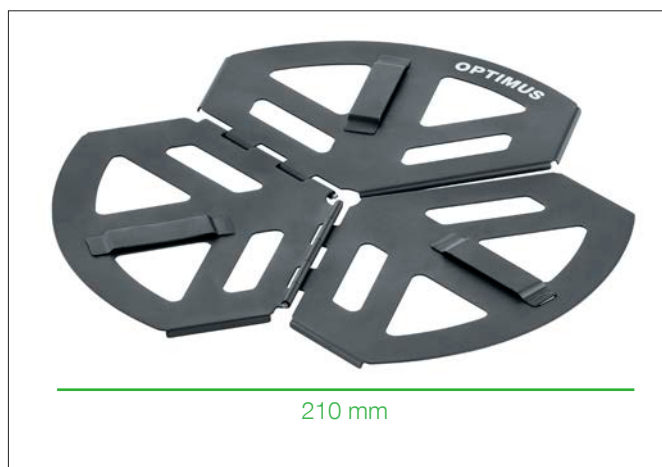

OPTIMUS STABILISATEUR POUR RÉCHAUD - Une sécurité tout terrain

CARACTÉRISTIQUES DU PRODUIT

Dimensions: 138 x 105 x 8 mm (replié)

210 x 210 mm (déplié)

Poids: 57 g

Matériel: Aluminium anodisé dur

Compatibilité: Optimus Polaris, Optimus Nova,
Optimus Vega, et autres

Article No.: 8021083 Optimus stabilisateur pour réchaud

GTIN-13 Code: 0604375210837

GTIN-14 Code: 10604375210834

DESCRIPTION

- Evite aux pieds du réchaud de s'enfoncer dans le sol si le terrain est mou
- Indispensable sur la neige, le sable et les graviers
- Aluminium anodisé durable
- Améliore la stabilité du réchaud et la sécurité de la cuisson
- Plat une fois replié (épaisseur : 8 mm)
- Léger
- Se clipse sur les pieds du réchaud
- Se glisse dans la housse de rangement du Optimus Polaris, Optimus Nova, Optimus Vega ou autres réchauds

OPTIMUS STABILISATEUR POUR RÉCHAUD - Une sécurité tout terrain

DUE D'ENSEMBLE

DIMENSIONS

Sous réserve de modification du produit
Version: 25.07.2022