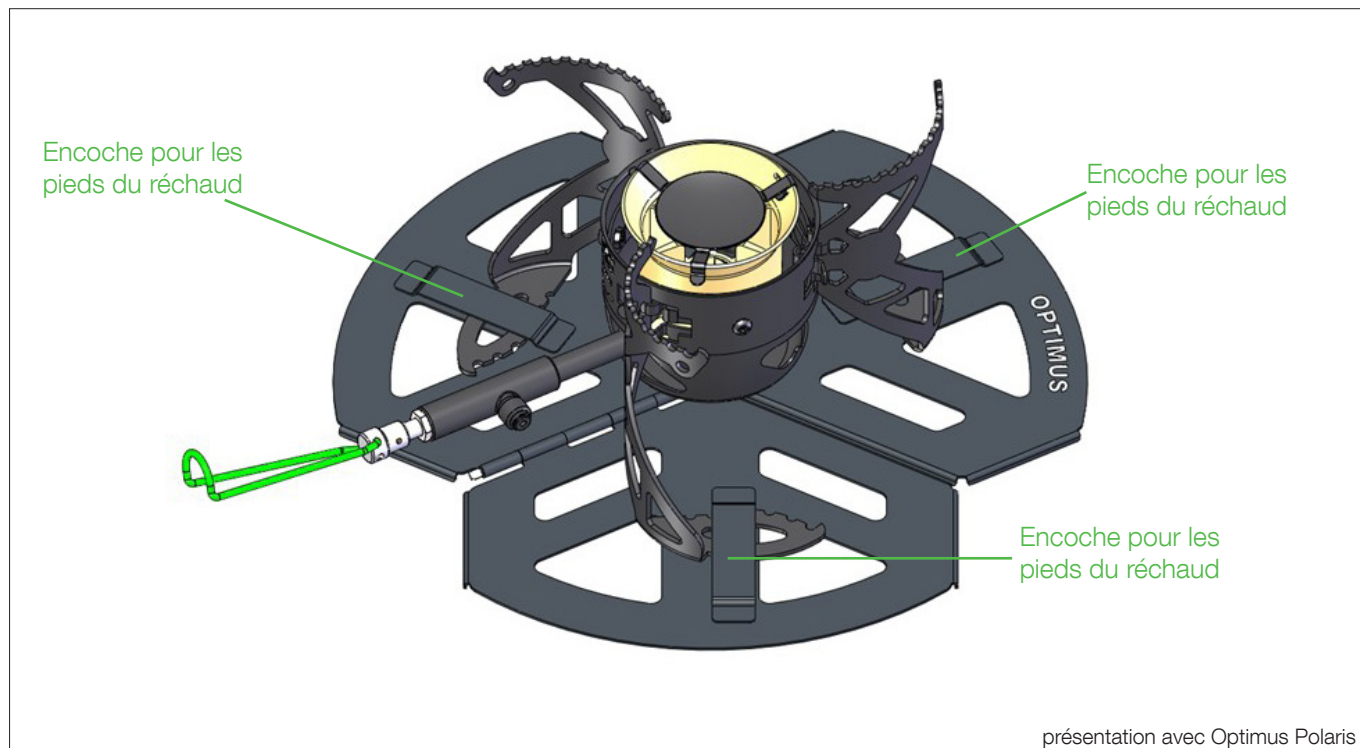

OPTIMUS STABILISATEUR POUR RÉCHAUD - Une sécurité tout terrain

CARACTÉRISTIQUES DU PRODUIT

Dimensions: 138 x 105 x 8 mm (replié)

210 x 210 mm (déplié)

Poids: 57 g

Matériel: Aluminium anodisé dur

Compatibilité: Optimus Polaris, Optimus Nova,
Optimus Vega, et autres

Article No.: 8021083 Optimus stabilisateur pour réchaud

GTIN-13 Code: 0604375210837

GTIN-14 Code: 10604375210834

DESCRIPTION

- Evite aux pieds du réchaud de s'enfoncer dans le sol si le terrain est mou
- Indispensable sur la neige, le sable et les graviers
- Aluminium anodisé durable
- Améliore la stabilité du réchaud et la sécurité de la cuisson
- Plat une fois replié (épaisseur : 8 mm)
- Léger
- Se clipse sur les pieds du réchaud
- Se glisse dans la housse de rangement du Optimus Polaris, Optimus Nova, Optimus Vega ou autres réchauds

OPTIMUS STABILISATEUR POUR RÉCHAUD - Une sécurité tout terrain

DUE D'ENSEMBLE

DIMENSIONS

Sous réserve de modification du produit
Version: 25.07.2022